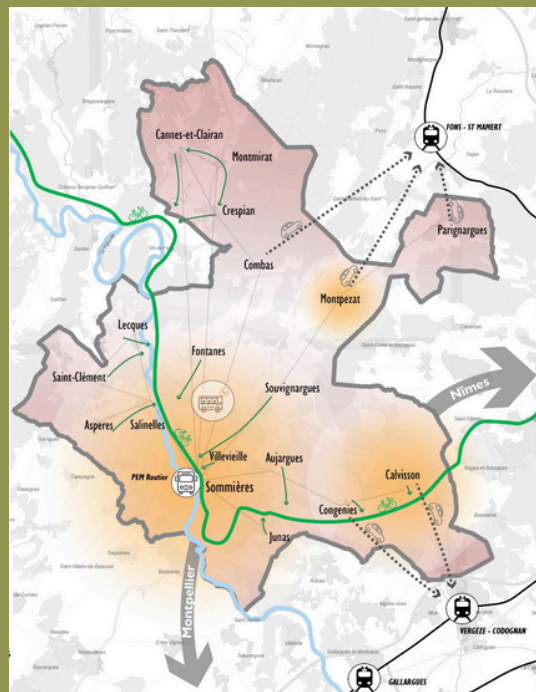

Pierre MARTINEZ

Président de la Communauté de communes du Pays de Sommières

Cécile MARQUIER

Vice-présidente à l'Aménagement du territoire

Schéma des mobilités du Pays de Sommières- Décembre 2022

Le transport collectif

Lignes de bus Lio

Tout public

Ligne 136 : Lunel-
Sommières – Nîmes

Ligne 140 : Le Vigan –
Nîmes

Ligne 141 : Sommières
–Nîmes

Toute l'année

Ligne de bus
régulière, horaires sur
le site de la région

Achat du billet dans le bus
Tél : 04 34 88 89 99

<https://www.lio-occitanie.fr>

Lignes de bus Lio

Tout public

Ligne 632 :
Sommières – Lunel –
La Grande Motte

Uniquement l'été
(horaires actualisés
au printemps)

Ligne de bus
saisonnière, horaires
sur le site de la région